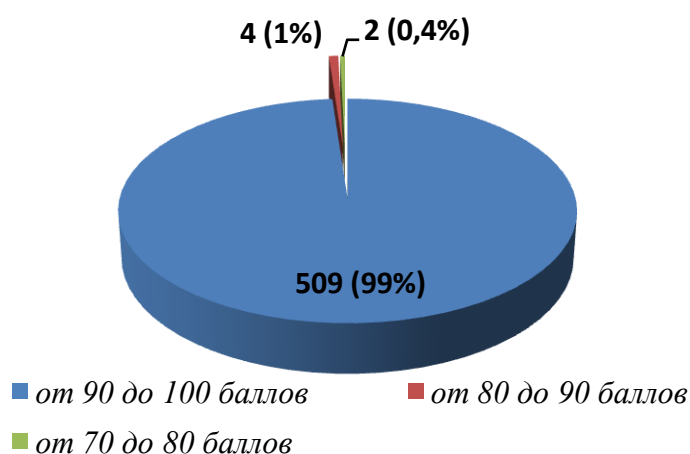

№ п/п	Наименование организации	Показатель 4.1	Показатель 4.2.	Показатель 4.2.	ИТОГ
	Малмыжского района				
511.	КОГ ОБУ для детей-сирот ШИ ОВЗ г. Слободского	35,2	35,2	17,8	88,2
512.	КОГ ПОБУ «ВАПК»	33,6	33,6	16,8	84
513.	МБОУ ООШ № 69 г. Кирова	32,4	32,4	16,2	81
514.	МБОУ НОШ д. Ожегино Афанасьевского района	28,4	28,4	14,2	71
515.	КОГ ПОБУ «Яранский аграрный техникум»	28	28	14	70

Распределение образовательных организаций по количеству набранных баллов