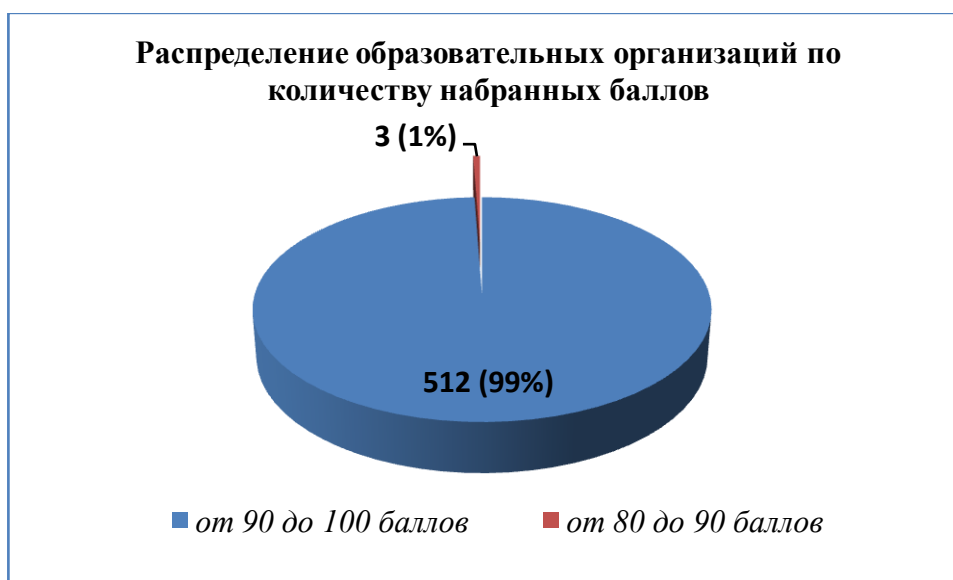

№ п/п	Наименование организации	Показатель 2.1	Показатель 2.3.	ИТОГ
500.	МКОУ ООШ д. Карманкино Кильмезского района Кировской области	50	46,5	96,5
501.	МКОУ СОШ д. Денисовы Слободского района	50	46,5	96,5
502.	КОГПОАУ ЯТТ	50	46,5	96,5
503.	КОГ ОБУ для детей-сирот ШИ ОВЗ с. Бурмакино Кирово-Чепецкого района	50	46,5	96,5
504.	КОГ ОБУ «Лицей г. Советска»	50	46,5	96,5
505.	МКОУ СОШ с УИОП № 7 г. Кирово-Чепецка	50	46	96
506.	КОГОАУ ДПО «ИРО Кировской области»	50	45,5	95,5
507.	КОГПОАУ «Орловский колледж педагогики и профессиональных технологий»	50	45,5	95,5
508.	КОГПОАУ КТКПП	50	45	95
509.	МКОУ ООШ д. Большой Сатнур Малмыжского района	50	44,5	94,5
510.	КОГ ОБУ для детей-сирот ШИ ОВЗ г. Слободского	50	44,5	94,5
511.	КОГПОБУ «ВАПК»	50	42	92
512.	МБОУ ООШ № 69 г. Кирова	50	40,5	90,5
513.	КОГПОБУ «ИПК г. Советска»	50	37,5	87,5
514.	МБОУ НОШ д. Ожегино Афанасьевского района	50	35,5	85,5
515.	КОГПОБУ «Яранский аграрный техникум»	50	35	85