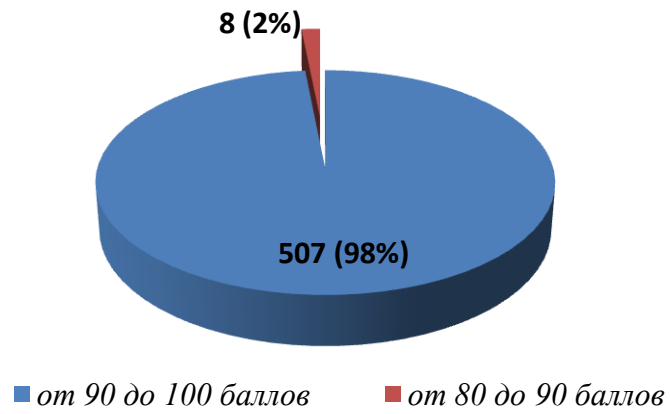

Распределение образовательных организаций по количеству набранных баллов

2. Критерий «Комфортность условий предоставления услуг»

2.1. Показатель «Обеспечение в образовательной организации комфортных условий для предоставления услуг»

2.3. Показатель «Доля получателей услуг, удовлетворенных комфортностью предоставления услуг»

Результаты образовательных организаций по критерию 2 «Комфортность условий предоставления услуг»

№ п/п	Наименование организации	Показатель 2.1	Показатель 2.3.	ИТОГ
1.	МБОУ СОШ с. Бисерово Афанасьевского района	50	50	100
2.	МБОУ СОШ п. Бор Афанасьевского района	50	50	100
3.	МБОУ СОШ с. Гордино Афанасьевского района	50	50	100
4.	МБОУ ООШ д. Илюши Афанасьевского района	50	50	100
5.	МБОУ ООШ д. Кувакуш Афанасьевского района	50	50	100
6.	МБОУ ООШ п. Лытка Афанасьевского района	50	50	100
7.	МБОУ ООШ д. Ромашы Афанасьевского района	50	50	100
8.	МКОУ ООШ д. Слобода Афанасьевского района	50	50	100
9.	МБОУ ООШ д. Пура Афанасьевского района	50	50	100
10.	МБОУ НОШ д. Верхняя Тимофеевская Афанасьевского района	50	50	100
11.	МБОУ НОШ д. Жарковы Афанасьевского района	50	50	100
12.	МБОУ НОШ д. Шердынята Афанасьевского района	50	50	100
13.	МКОУ СОШ д. Быданово Белохолуницкого района	50	50	100
14.	МКОУ СОШ с. Всехсвятское Белохолуницкого района	50	50	100
15.	МКОУ ОШИ ООО д. Гурёнки Белохолуницкого района	50	50	100
16.	МКОУ ООШ п. Климковка Белохолуницкого района	50	50	100
17.	МКОУ ООШ д. Ракалово Белохолуницкого района	50	50	100
18.	МКОУ ООШ с. Сырьяны Белохолуницкого района	50	50	100
19.	МКОУ СОШ с. Троица Белохолуницкого района	50	50	100
20.	МКОУ ООШ п. Камский Верхнекамского района	50	50	100
21.	МКОУ ООШ с. Кай Верхнекамского района	50	50	100