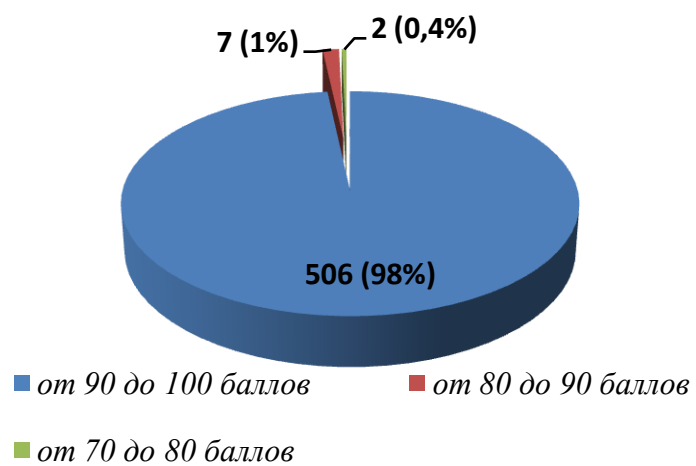

№ п/п	Наименование организации	Показатель 4.1	Показатель 4.2.	Показатель 4.2.	ИТОГ
495.	КОГПОБУ СКПиСО	18,8	28,2	47	94
496.	КОГПОБУ СТТ	18,8	28,2	47	94
497.	КОГОАУ «КЭПЛ»	18,2	30	45,5	93,7
498.	МБОУ ООШ д. Ванино Афанасьевского района	18,6	27,9	46,5	93
499.	МКОУ СОШ с. Шапта Кикнурского района	18,6	27,9	46,5	93
500.	МКОУ ООШ д. Карманкино Кильмезского района Кировской области	18,6	27,9	46,5	93
501.	КОГПОАУ ЯТТ	18,6	27,9	46,5	93
502.	КОГОбУ для детей-сирот ШИ ОВЗ с. Бурмакино Кирово-Чепецкого района	18,6	27,9	46,5	93
503.	КОГПОАУ «Орловский колледж педагогики и профессиональных технологий»	18,2	27,3	45,5	91
504.	МБОУ СОШ № 32 г. Кирова	19,8	30	41	90,8
505.	КОГОАУ ДПО «ИРО Кировской области»	17,4	27,3	45,5	90,2
506.	КОГПОАУ КТКПШ	18	27	45	90
507.	КОГОбУ для детей-сирот ШИ ОВЗ г. Слободского	17,8	27	44,5	89,3
508.	МКОУ ООШ д. Большой Сатнур Малмыжского района	17,8	26,7	44,5	89
509.	Вятская православная гимназия г. Кирова	15,8	30	39,5	85,3
510.	КОГПОБУ «ВАПК»	16,8	25,2	42	84
511.	КОГПОБУ «ИПК г. Советска»	15,6	24,9	42,5	83
512.	МБОУ ООШ № 69 г. Кирова	16,2	24,3	40,5	81
513.	КОГПОАУ КАТТ	20	30	31	81
514.	МБОУ НОШ д. Ожегино Афанасьевского района	14,2	21,3	35,5	71
515.	КОГПОБУ «Яранский аграрный техникум»	14	21	35	70

Распределение образовательных организаций по количеству набранных баллов