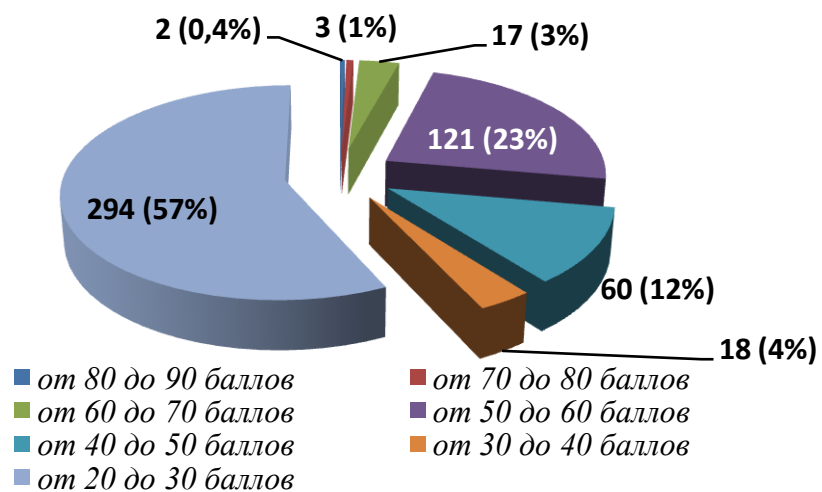

Распределение образовательных организаций по количеству набранных баллов

4. Критерий «Доброжелательность, вежливость работников организаций социального обслуживания»

4.1. Показатель «Доля получателей услуг, удовлетворенных доброжелательностью, вежливостью работников организации, обеспечивающих первичный контакт и информирование получателя услуги при непосредственном обращении в организацию»

4.2. Показатель «Доля получателей услуг, удовлетворенных доброжелательностью, вежливостью работников организации, обеспечивающих непосредственное оказание услуги при обращении в организацию»

4.3. Показатель «Доля получателей услуг, удовлетворенных доброжелательностью, вежливостью работников организации при использовании дистанционных форм взаимодействия»

Результаты образовательных организаций по критерию 4 «Доброжелательность, вежливость работников организаций социального обслуживания»

№ п/п	Наименование организации	Показатель 4.1	Показатель 4.2.	Показатель 4.2.	ИТОГ
1.	МБОУ СОШ п. Бор Афанасьевского района	40	40	20	100
2.	МБОУ СОШ с. Гордино Афанасьевского района	40	40	20	100
3.	МБОУ ООШ д. Илюши Афанасьевского района	40	40	20	100
4.	МБОУ ООШ д. Кувакуш Афанасьевского района	40	40	20	100
5.	МБОУ ООШ п. Лытка Афанасьевского района	40	40	20	100
6.	МБОУ ООШ д. Ромашы Афанасьевского района	40	40	20	100
7.	МКОУ ООШ д. Слобода Афанасьевского района	40	40	20	100
8.	МБОУ ООШ д. Пура Афанасьевского района	40	40	20	100
9.	МБОУ НОШ д. Верхняя Тимофеевская Афанасьевского района	40	40	20	100
10.	МБОУ НОШ д. Жарковы Афанасьевского района	40	40	20	100
11.	МБОУ НОШ д. Шердынята Афанасьевского района	40	40	20	100
12.	МКОУ СОШ д. Быданово Белохолуницкого района	40	40	20	100